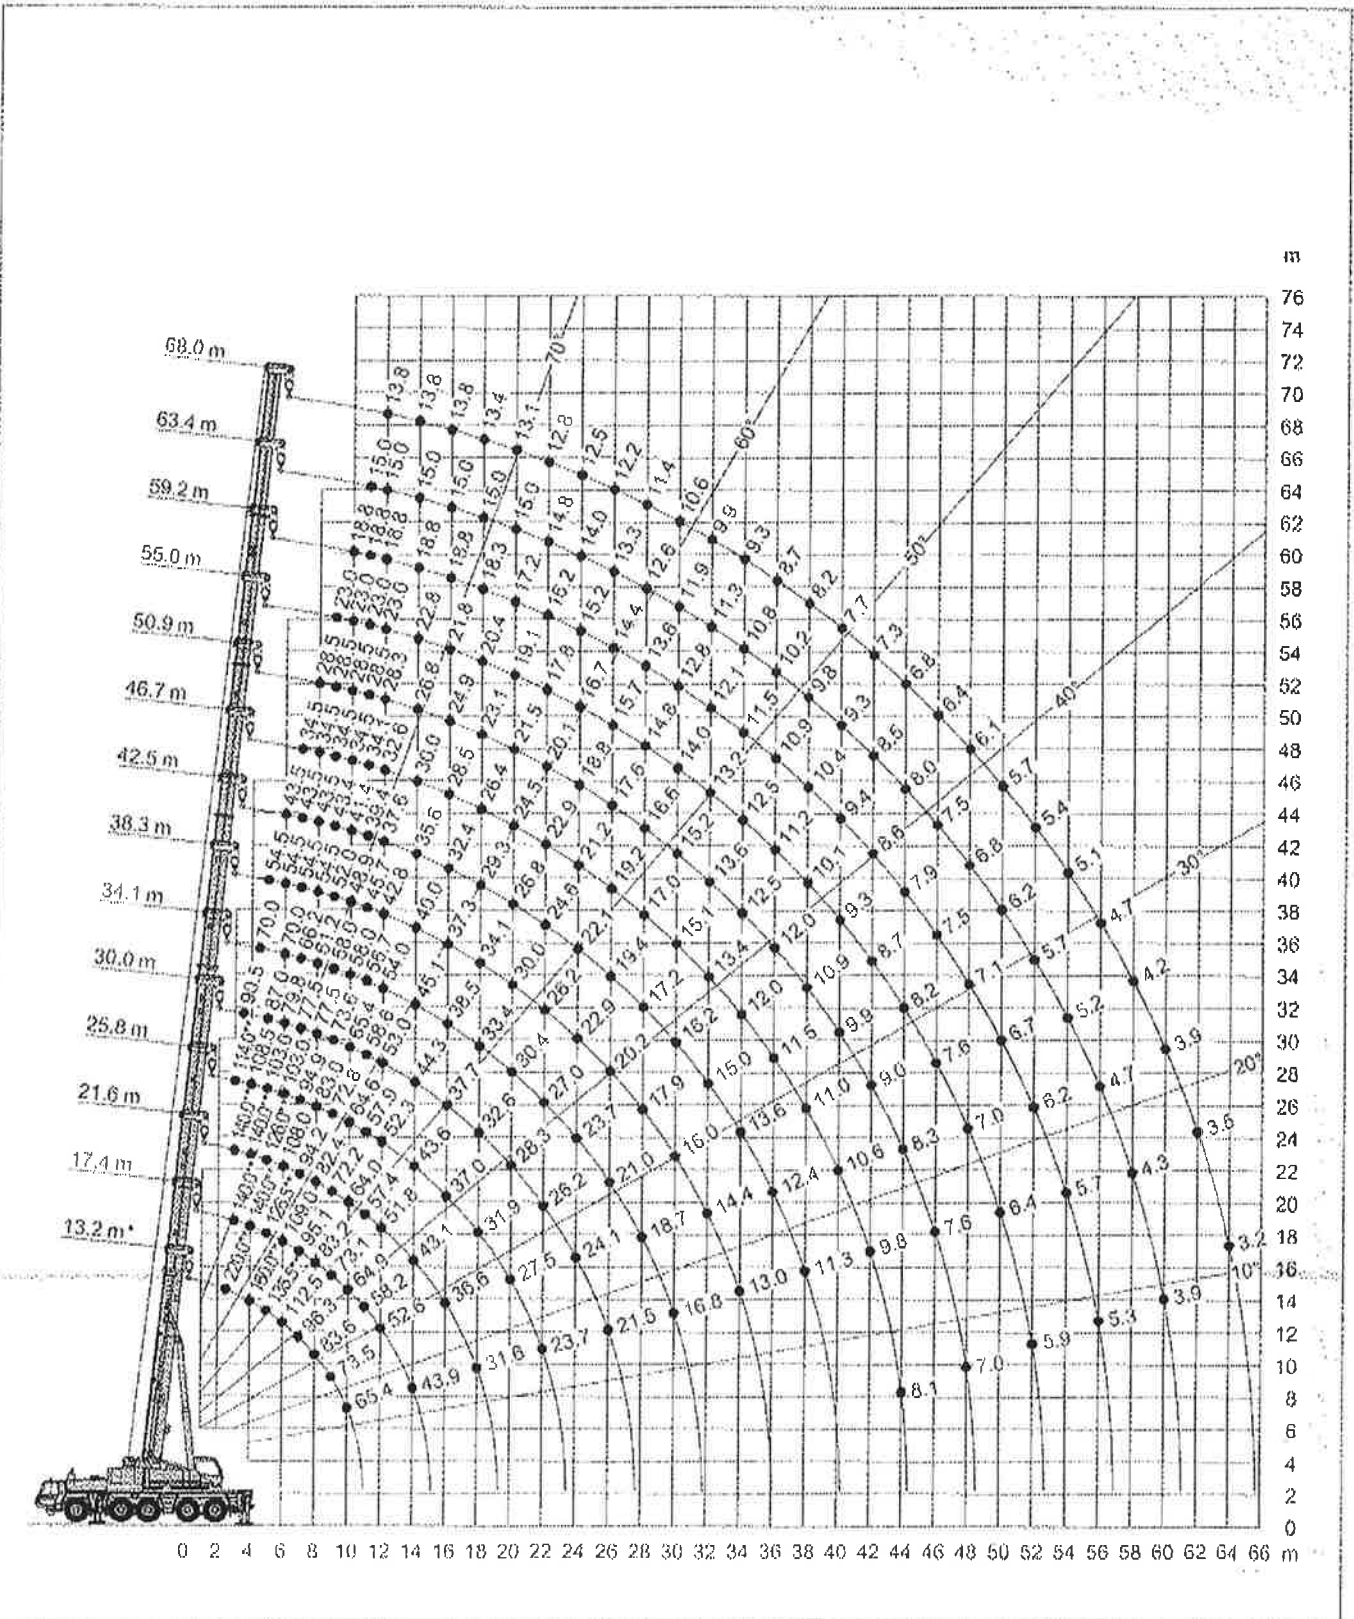

Maße (mm)
Dimensions (mm)
Dimensiones (mm)

Hubhöhen
Lifting heights
Hauteurs de levage
Alturas de elevación

711

DIN/ISO/EN

*Hoch hinaus / * Over reach / * A l'arrière / * Sobre la parte trasera*

*** Mit Zusatzhubmischungsgeräten / ** With additional lifting equipment / ** Avec équipements supplémentaires / ** Con equipos adicionales*