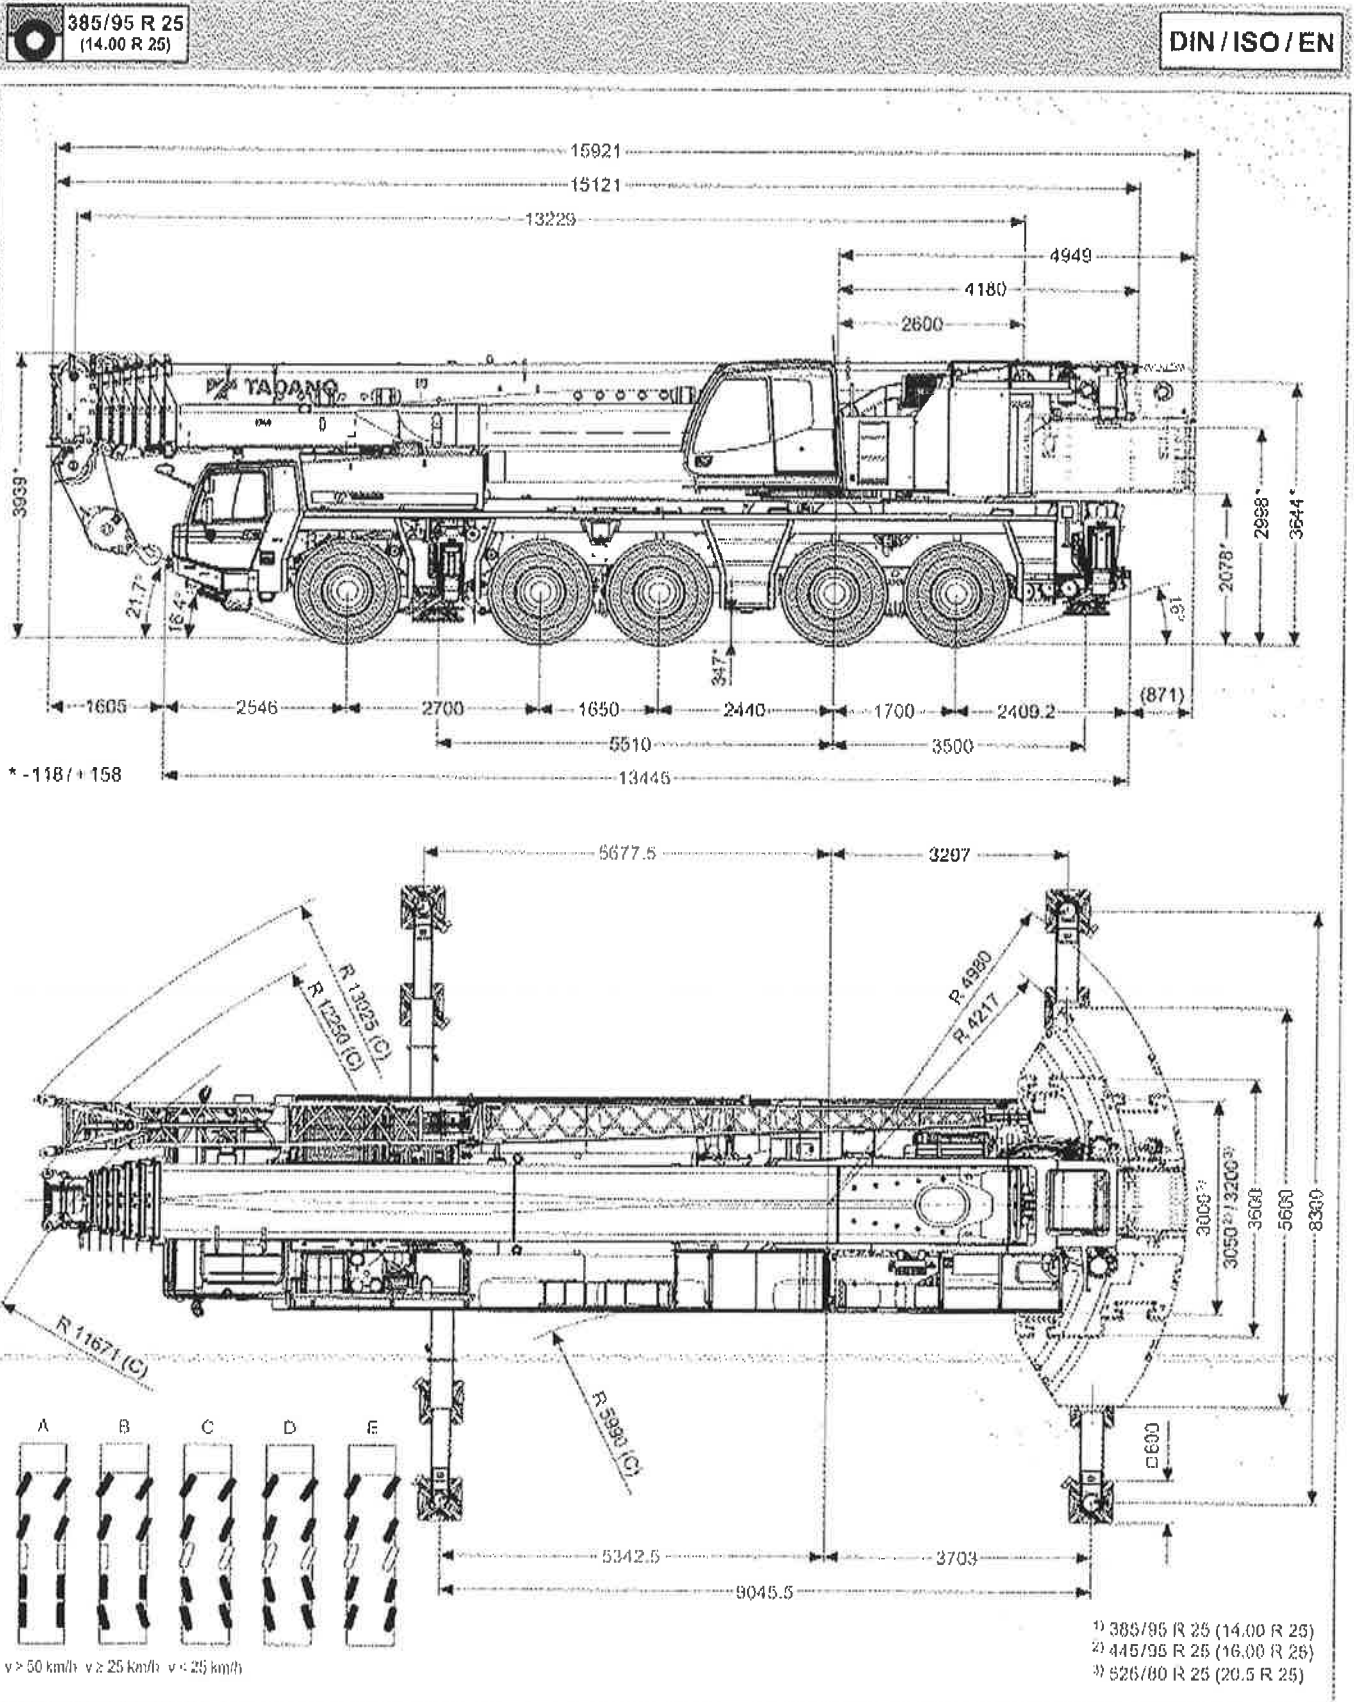

Maße (mm)
Dimensions (mm)
Dimensiones (mm)

Hubhöhen
Lifting heights
Hauteurs de levage
Alturas de elevación

711

DIN/ISO/EN

*Hoch hinaus / * Over reach / * A l'arrière / * Sobre la parte trasera*

*** Mit Zusatzhubmischungsgeräten / ** With additional lifting equipment / ** Avec équipements supplémentaires / ** Con equipos adicionales*